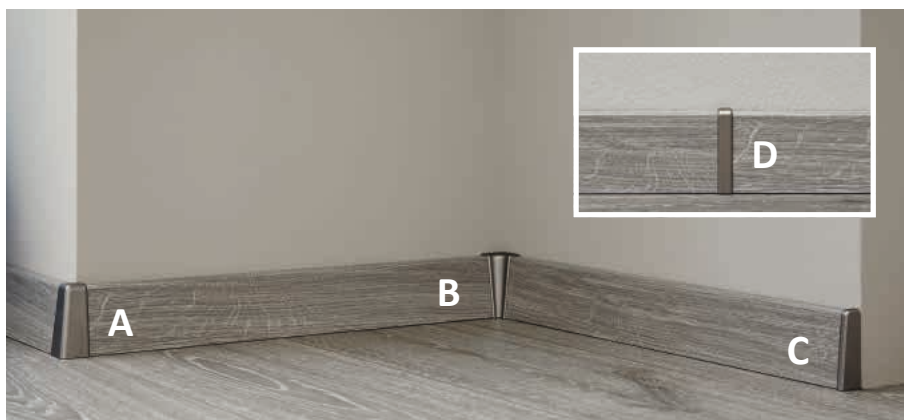

ZUBEHÖR für Sockelleiste R 1

A Außenecke · 1 VPE = 2 Stück
B Innenecke · 1 VPE = 2 Stück

C Endkappe · 1 VPE = 1 × links, 1 × rechts
D Verbindungsstück · 1 VPE = 2 Stück